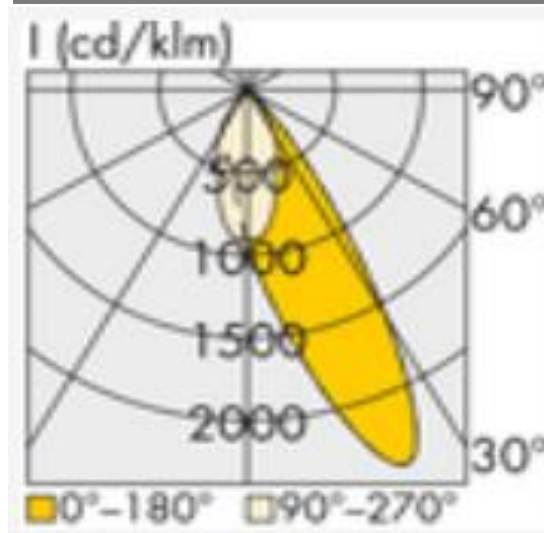

2415RA.834.000.703

VICO pro_1500_RA_830_14000_ND

IP 20

LED-Lichtbandeinsatz für VICO-Trageschienen mit dreireihigem frei wählbarem Linsensystem und mit verschiedenen Lumenpaketen. Die Einsätze sind in verschiedenen Längen erhältlich und sind in den Steuermodi ND und DA bestellbar. Die Montage/Demontage erfolgt werkzeuglos an den Tragschienen. Optional sind Notlichteinsätze mit Akku für 3 Std. oder Einsatz für Zentralbatterie lieferbar. Ebenfalls ist Sensorik erhältlich.

Technische Daten:

Lampenlichtstrom	14725 lm
Leuchtenlichtstrom	13990 lm
Systemeffizienz	150 lm/W
Systemleistung	93 W
Farbwiedergabeindex	≥ 80 Ra
Farbtemperatur	3000 K
Farbtoleranz	3
Lebensdauer	>50.000 h (L80/B10)
UGR	23,2
Spannung	230V / 50Hz
Umgebungstemperatur	-20 ... +50 °C

LVK:

Dimensionen:

Länge-L	1500 mm
Breite-B	70 mm
Höhe-H	57 mm
Gewicht	2.5 kg

Diese Leuchte enthält eine Lichtquelle der Energieeffizienzklasse C

Letzte Änderung: Mittwoch, 25. Oktober 2023, technische Änderungen und Irrtümer vorbehalten